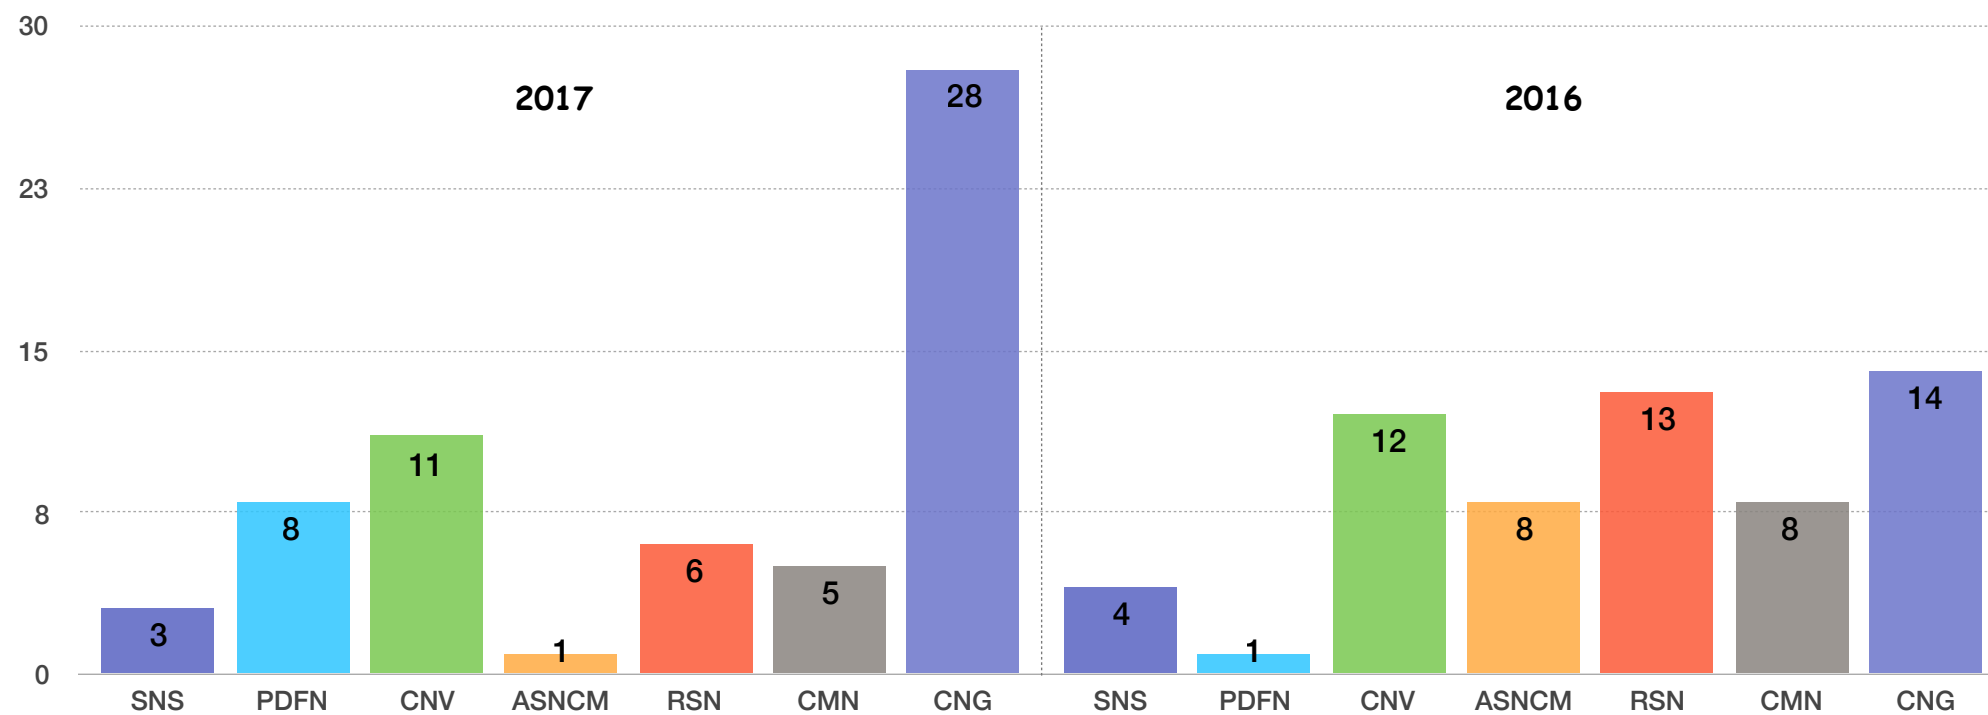

## Résultats Provisoires Pass'Compétition

STRUCTURES	NB DE VALIDATION 2017	NB DE VALIDATION 2016
SNS	3	4
PDFN	8	1
CNV	11	12
ASNCM	1	8
RSN	6	13
CMN	5	8
CNG	28	14

Comparaison des Résultats des Pass'compétition de 2016 et 2017